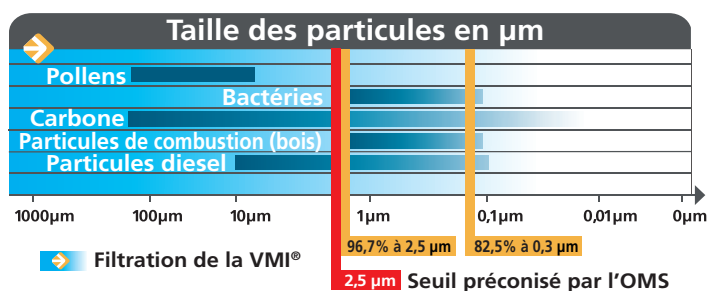

LA VENTILATION EFFICACE

Filtration **de l'air la plus performante du marché**

- Barrage à l'entrée des pollutions extérieures supérieures à 0,3 microns (Particules fines, pollens...)
- Filtration optimale pour assurer la qualité de l'air intérieur
- Protection des personnes sensibles (asthme, allergies respiratoires...)